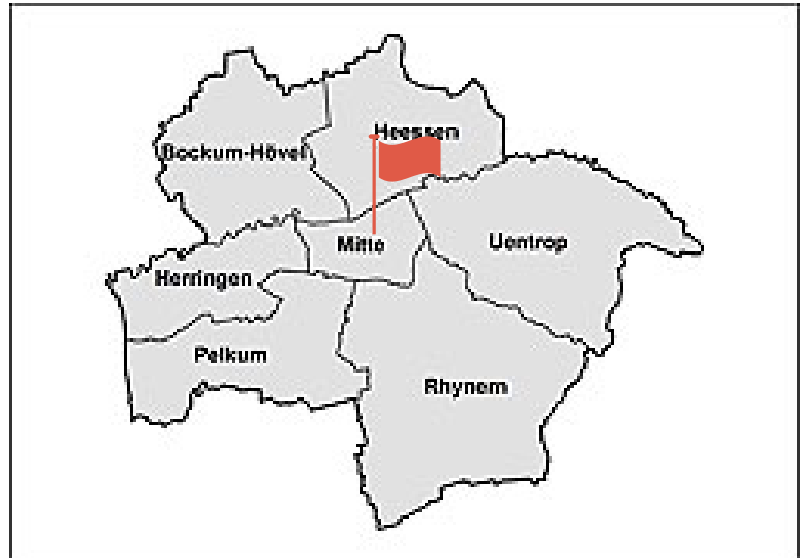

Anfahrtsplan

FUGe e.V.

Forum für Umwelt und gerechte Entwicklung e.V.

Adresse:

Oststr. 13, 59065 Hamm

Kontakt: Telefon: 02381 41511

E-Mail: fuge@fuge-hamm.de

Info: <https://fuge-hamm.org/>

1. Zu Fuß vom Hauptbahnhof: ca. 10 Minuten über Willy-Brandt-Platz → Weststraße → Oststraße (verzeichnet in der Karte unten).
2. Öffentliche Verkehrsmittel: Haltestelle Oststraße, Buslinien 1, 3, 5, 6, 18, 33; wenige Gehminuten zur FUGe.